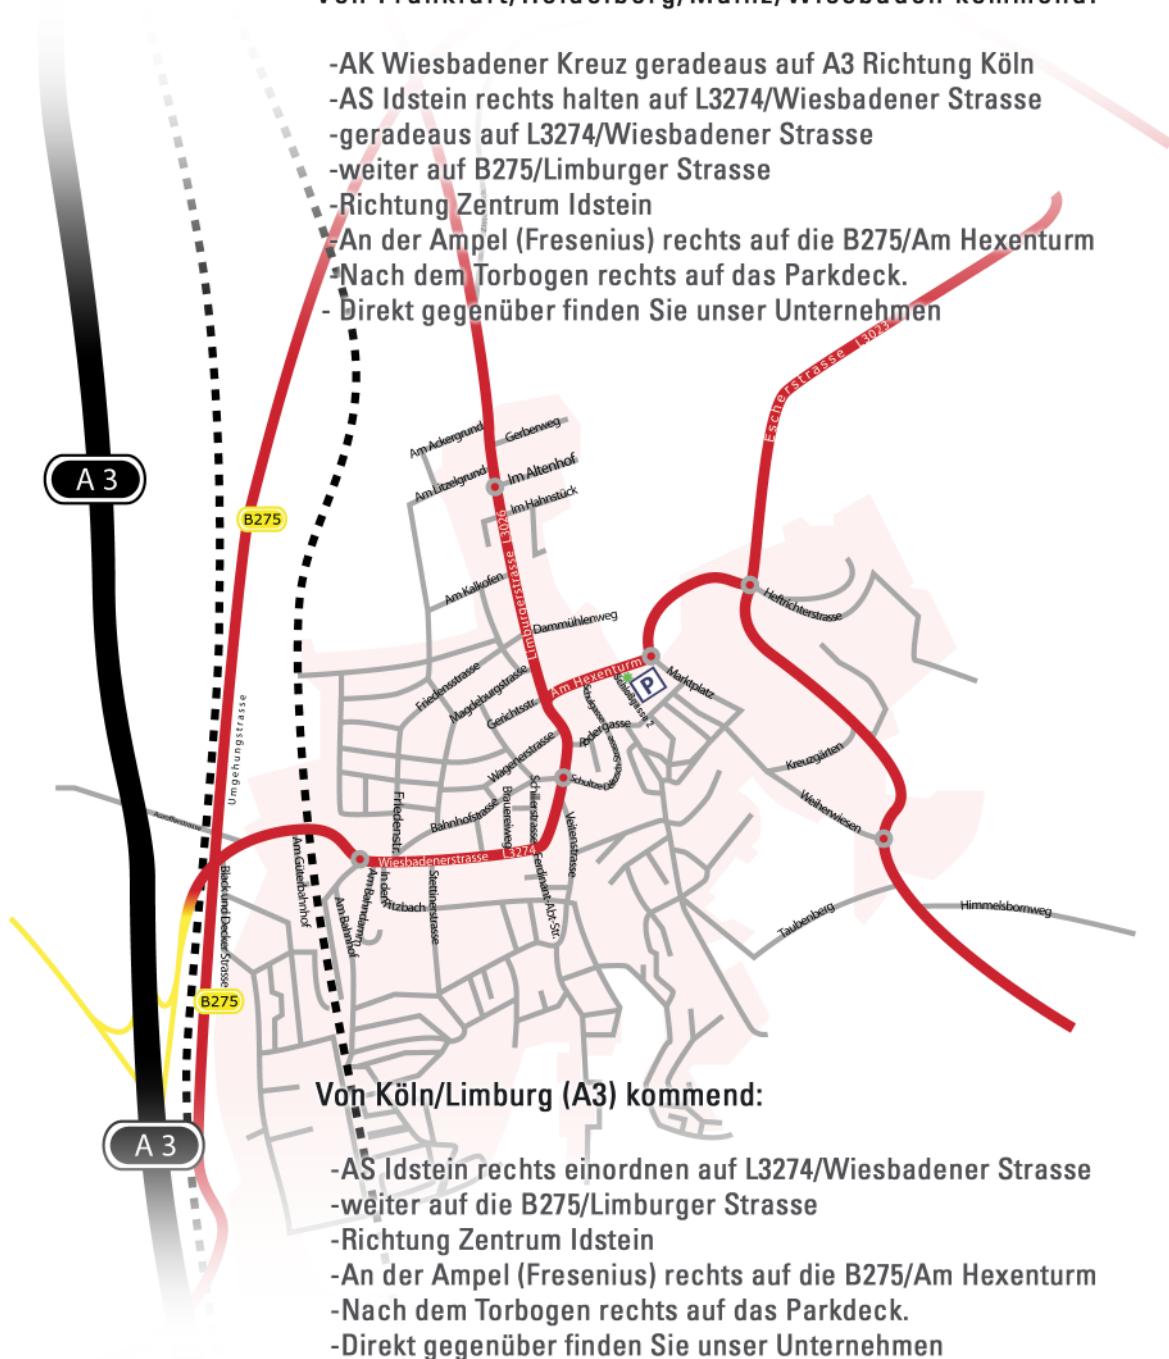

**MTS El-Nomany Consulting GmbH /Schloßgasse 2 / 65510 Idstein
Von Frankfurt/Heidelberg/Mainz/Wiesbaden kommend:**

- AK Wiesbadener Kreuz geradeaus auf A3 Richtung Köln
- AS Idstein rechts halten auf L3274/Wiesbadener Strasse
- geradeaus auf L3274/Wiesbadener Strasse
- weiter auf B275/Limburger Strasse
- Richtung Zentrum Idstein
- An der Ampel (Fresenius) rechts auf die B275/Am Hexenturm
- Nach dem Torbogen rechts auf das Parkdeck.
- Direkt gegenüber finden Sie unser Unternehmen

Von Köln/Limburg (A3) kommend:

- AS Idstein rechts einordnen auf L3274/Wiesbadener Strasse
- weiter auf die B275/Limburger Strasse
- Richtung Zentrum Idstein
- An der Ampel (Fresenius) rechts auf die B275/Am Hexenturm
- Nach dem Torbogen rechts auf das Parkdeck.
- Direkt gegenüber finden Sie unser Unternehmen